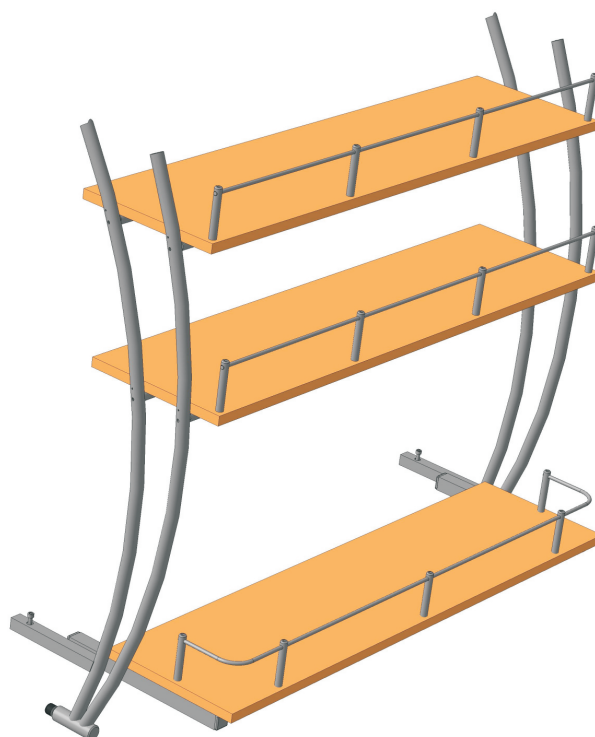

НАДСТРОЙКА С ПОЛКАМИ И ПРИСТАВКОЙ ДЛЯ МОНИТОРА

202.08.0XX (25x115)

202.07.0XX (25x80)

ИНСТРУКЦИЯ ПО СБОРКЕ

Обозначение крепежа

Необходимый инструмент

Фурнитура

<p>A</p>  <p>8x M5x35</p>	<p>B</p>  <p>13x M5x6</p>	<p>C</p>  <p>11x 4x25</p>	<p>D</p>  <p>12x 4x35</p>
<p>E</p>  <p>2x 4x50</p>	<p>F</p>  <p>2x M6x15</p>		

Комплектующие

1

2

3

5

4

6

7