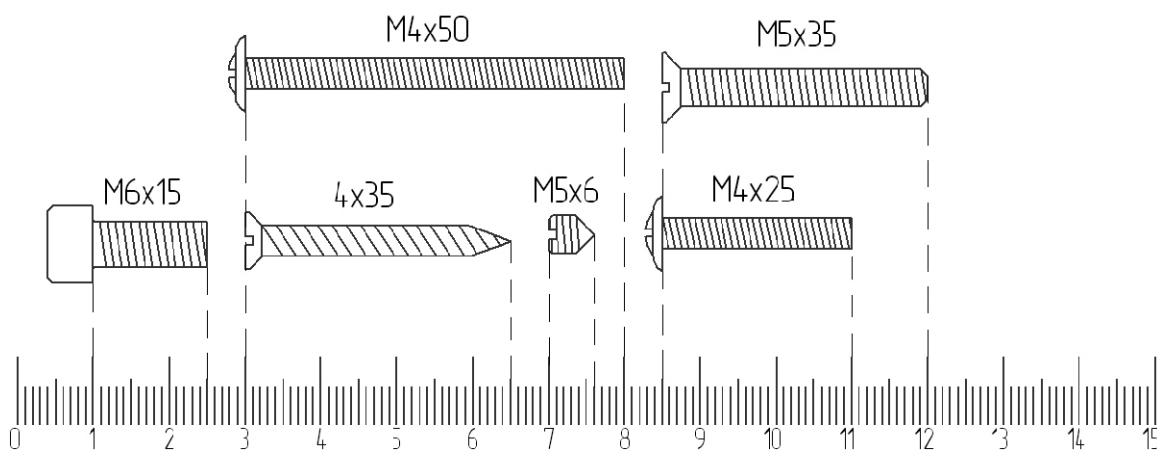

НАДСТРОЙКА С ПОЛКАМИ И ПРИСТАВКОЙ ДЛЯ МОНИТОРА

202.08.0XX (25x115)

202.07.0XX (25x80)

ИНСТРУКЦИЯ ПО СБОРКЕ

Обозначение крепежа

Необходимый инструмент

Фурнитура

<p>A</p>  <p>8x M5x35</p>	<p>B</p>  <p>13x M5x6</p>	<p>C</p>  <p>11x 4x25</p>	<p>D</p>  <p>12x 4x35</p>
<p>E</p>  <p>2x 4x50</p>	<p>F</p>  <p>2x M6x15</p>		

8

9

10

11

12

1

2

A
8x M5x35

3

B		C	
8x	M5x6	8x	4x25

4

B		C	
5x	M5x6	3x	4x25

5

D 12x 4x35	E 2x 4x50
----------------------	---------------------

6

2x M6x15