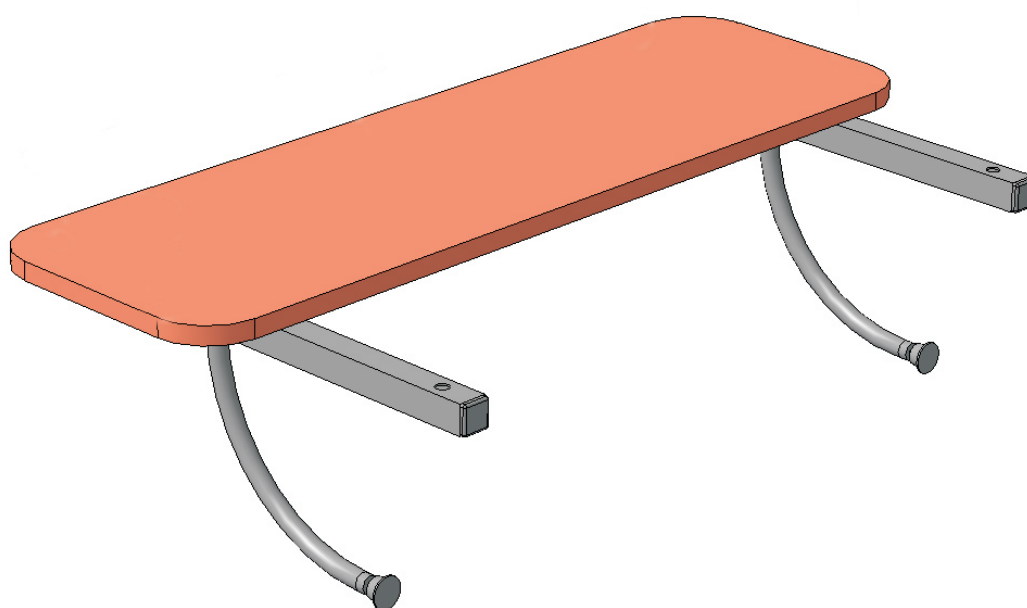

**БОКОВОЙ  
ПРИСТАВНОЙ  
ЭЛЕМЕНТ**

202.05.0XX (25x57,5)

**ИНСТРУКЦИЯ ПО СБОРКЕ**

## Обозначение крепежа